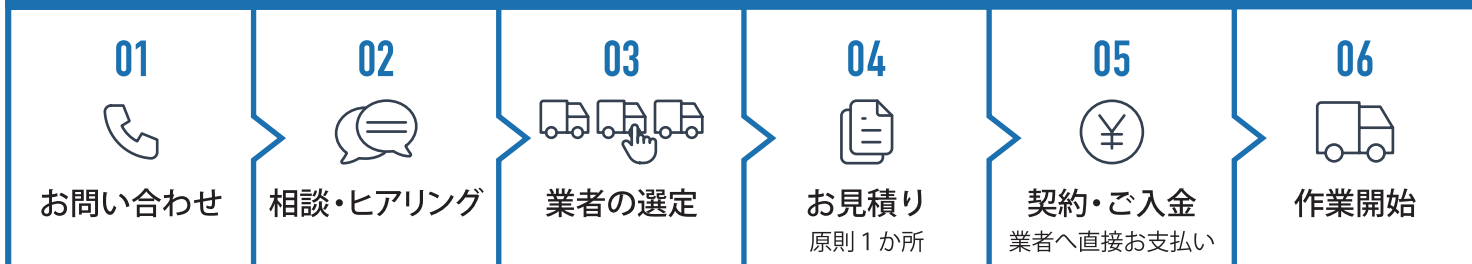

このサービスは、家具配送で培った運送網のノウハウを
駆使しておすすめのお見積りドライバーと荷主との橋渡しを
する運送業者ご紹介サービスです。

ご相談例

単身引越しの場合

24,000円(税込)~

軽バン+作業員1名
小牧市内間

- 運送エリア 愛知県・岐阜県・三重県
- 車両 軽貨物車両 (軽バン・軽トラ)
- ご利用用途 単身引越し・事務所移転
配送・定期配送など

ご利用の流れ▶▶▶

お見積り無料